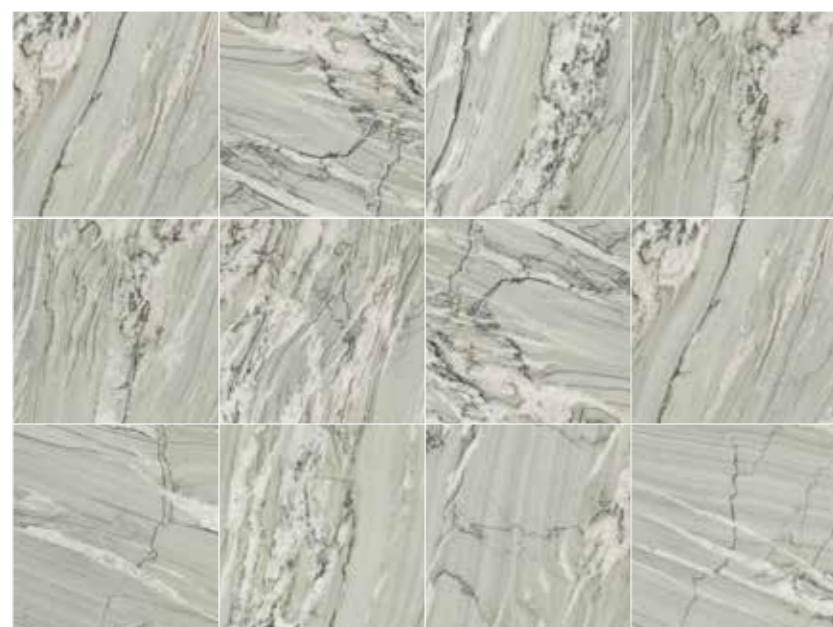

8,9"x8,9"
22,3x22,3