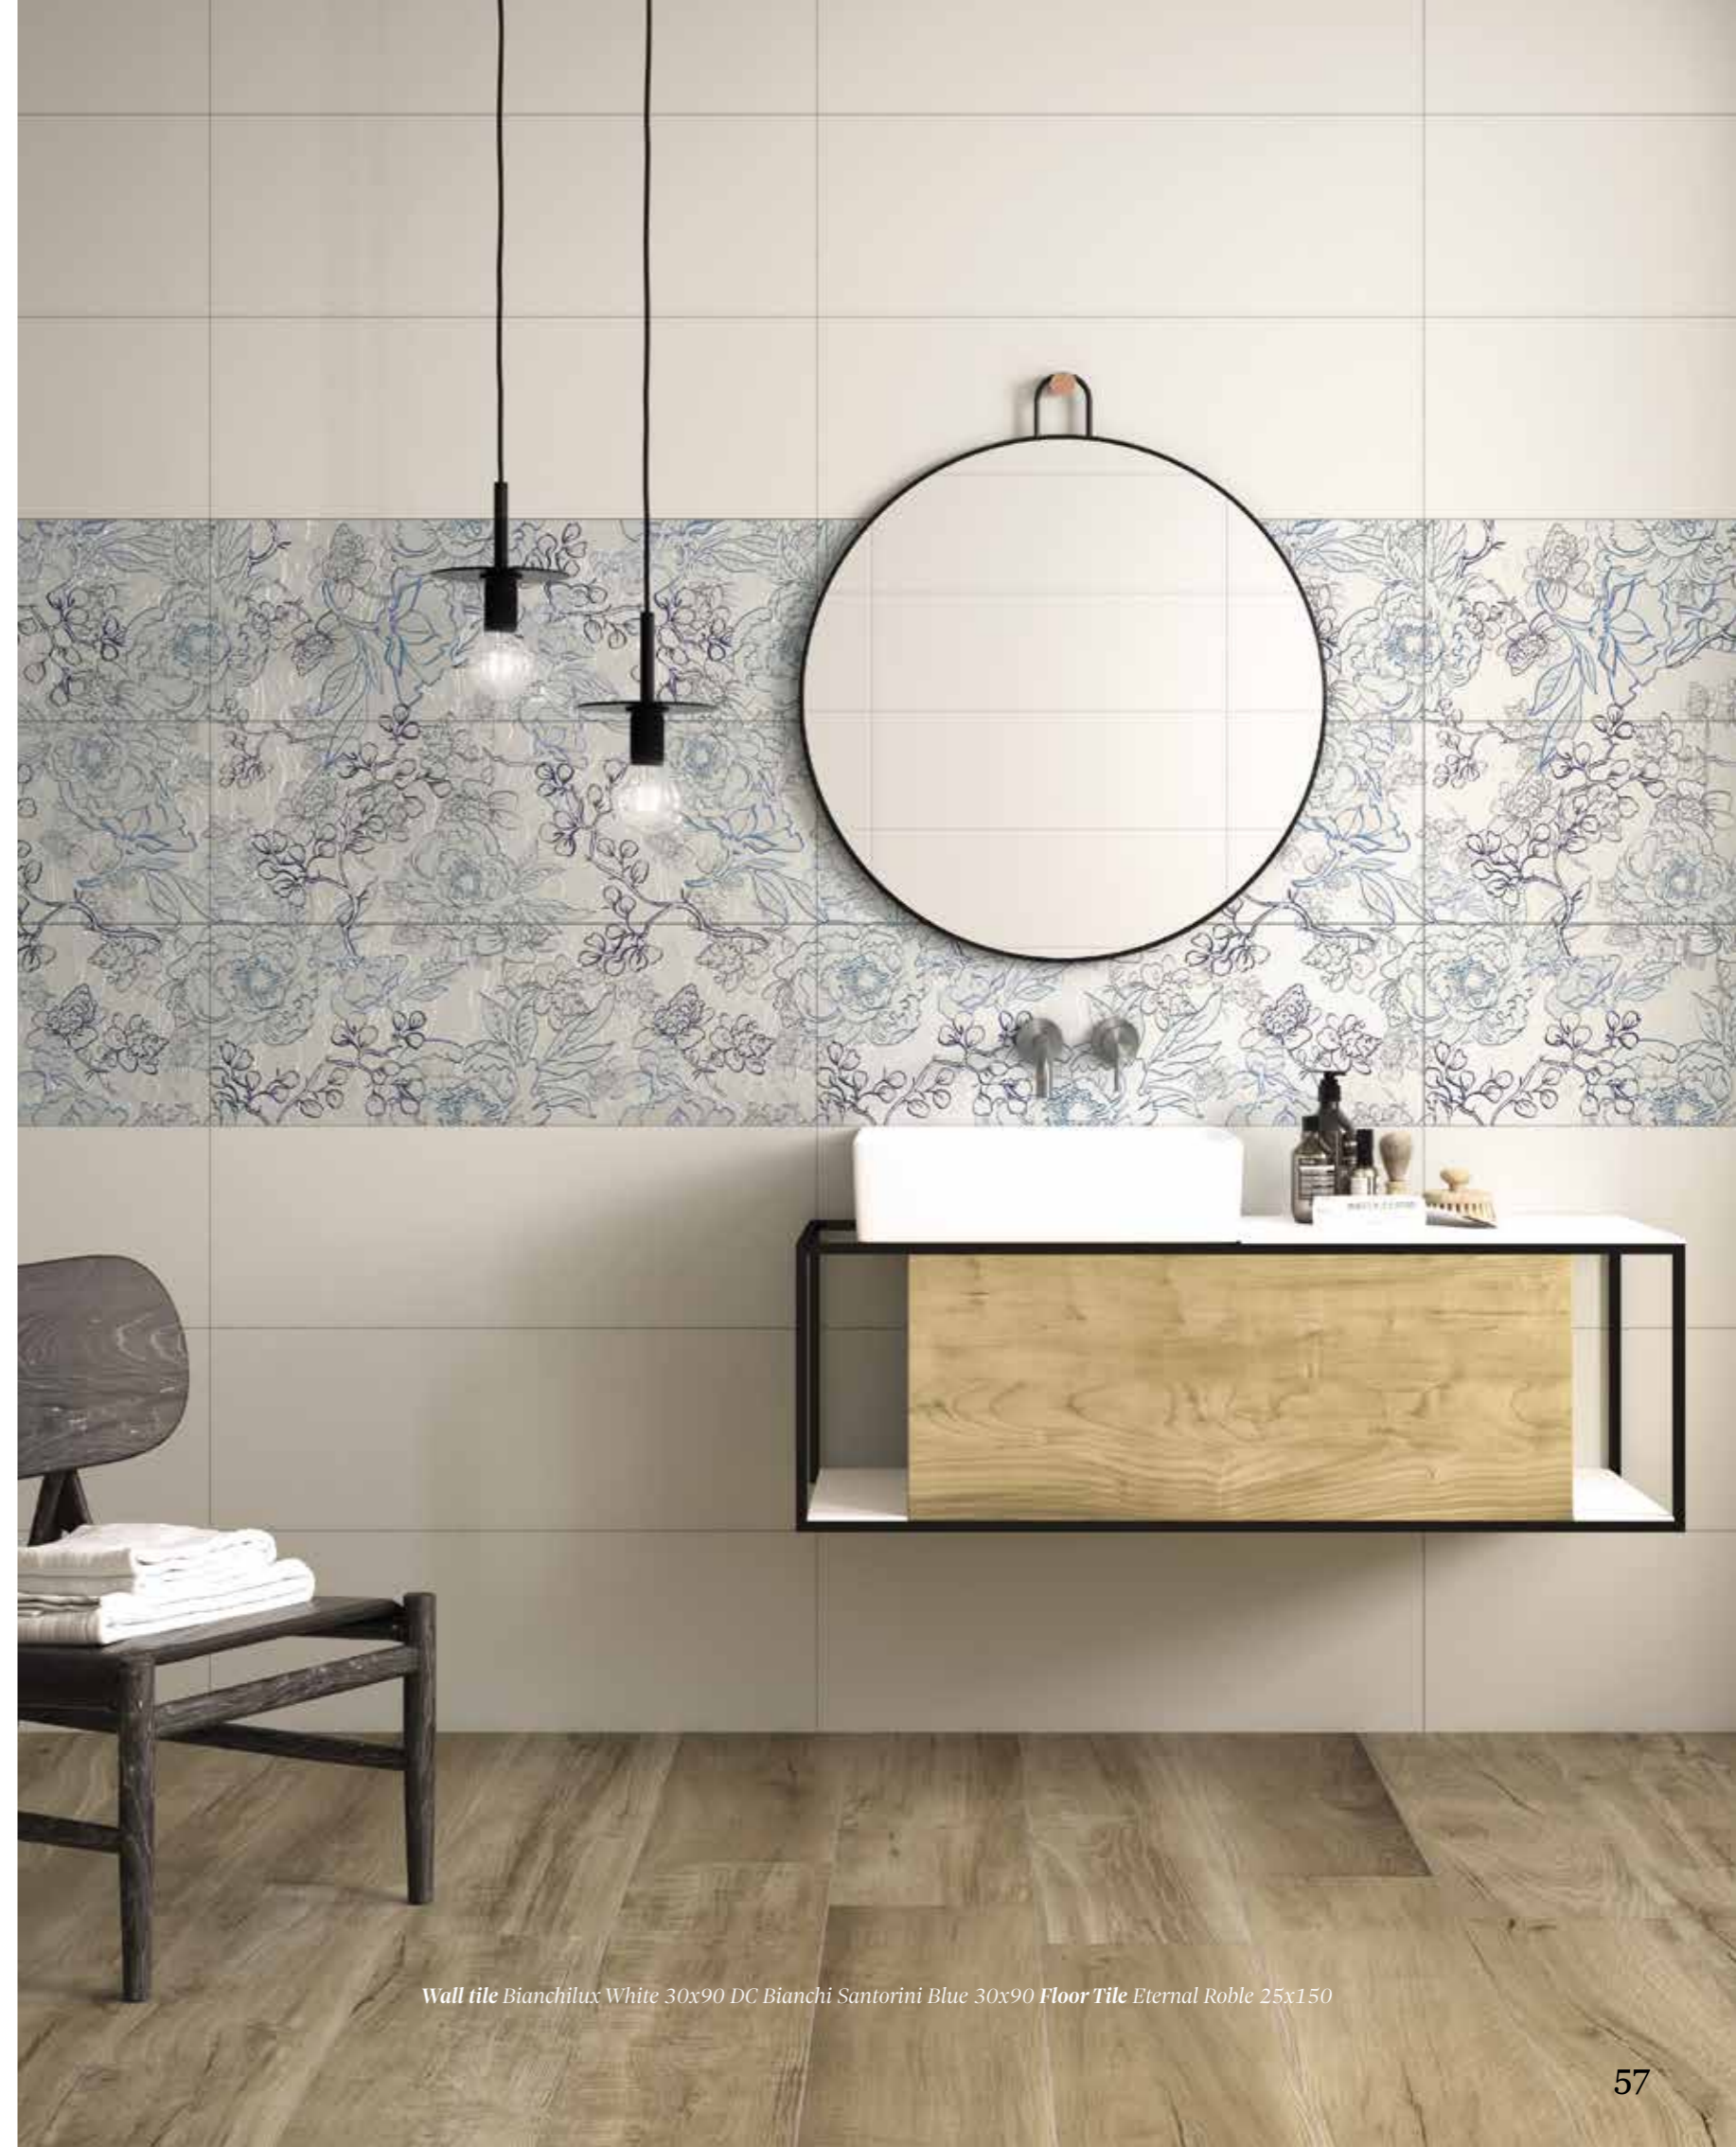

Bianchilux Pearl

Wall tile Bianchilux White 30x90 DC Bianchi Santorini Blue 30x90 Floor Tile Eternal Roble 25x150

TAU
cerámica

TISSE SOLID

NANTES

MAINSTONE

EMPORIO CALACATTA

METAL ROYALBLUE